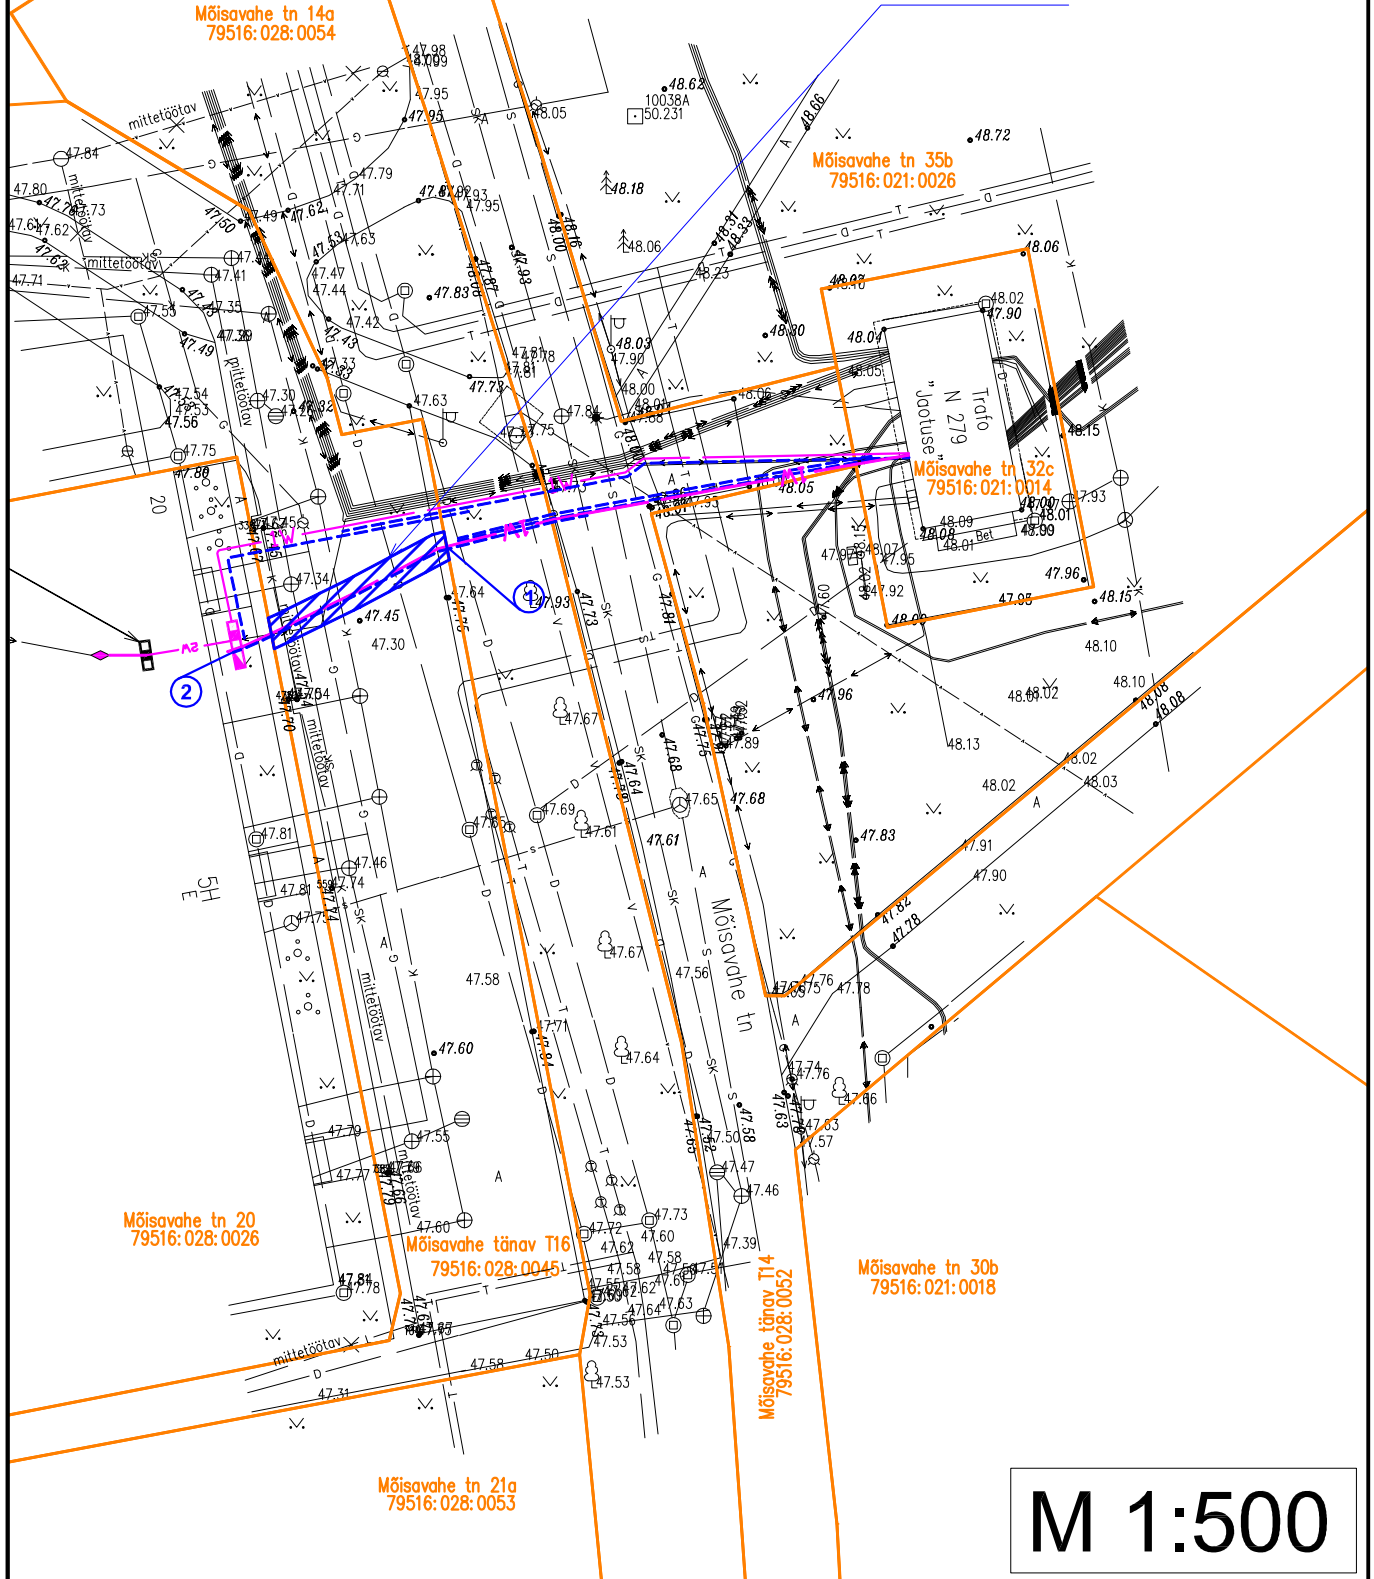

- ① X:6473447; Y:662381
- ② X:6473442; Y:662369

TINGMÄRGID

-  IV — IV — Projektteeritud 0,4kV maakaabelliin
-  Projektteeritud 0,4kV jaotus- ja liitumiskilp
-  Projektteeritud 0,4kV maakaabelliini muhv
-  Projektteeritud reservtoru
-  Kasutusõigusega koormatud maa-ala
-  Kinnistupiir

Kasutusõigusega koormatava maa-ala
asendiplaan Tartu linnas Möisavahe tänav T16
Koostas: Krista Ahman

Kasutusõiguse ala
suurus on 25m²

M 1:500